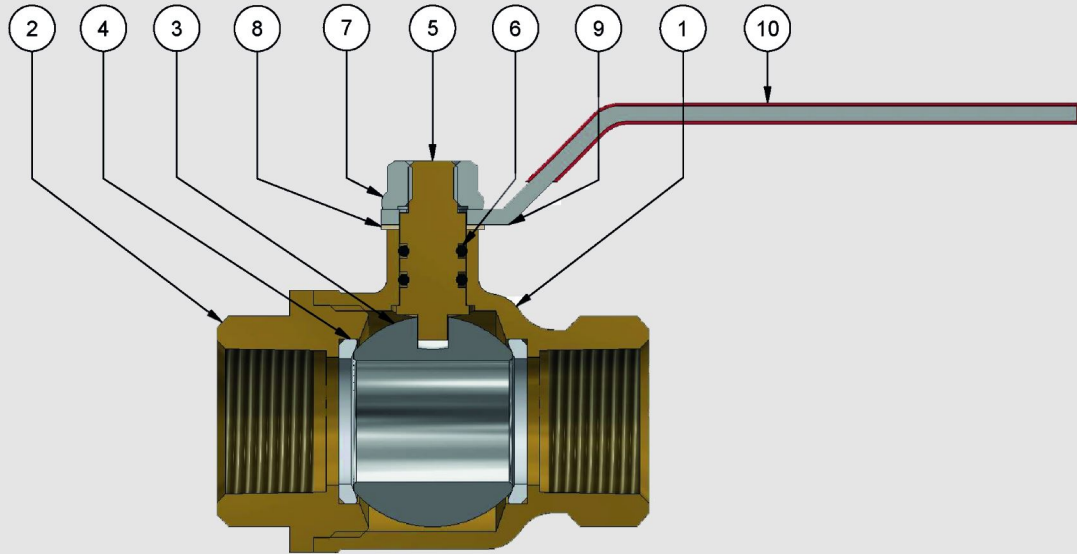

PARTS LIST					
ITEM	QTY	PART NAME	نام قطعه	MATERIAL	جنس
1	1	Body	بدنه	Brass	برنج
2	1	Body cap	کلاهک	Brass	برنج
3	1	Ball	توپی	Brass (Nickel-chrome plated)	برنج با روکش نیکل و کروم
4	2	Ball seat	نشیمنگاه توپی	PTFE	تفلون
5	1	Stem	ساقه	Brass	برنج
6	2	O-ring	اورینگ	NBR	لاستیک
7	1	Nut	مهره واشر دار	Galvanized steel	آهن گالوانیزه شده
8	1	Thrust washer	واشر	Polyethylene	پلی اتیلن
9	1	Handle	دسته	Galvanized steel	آهن گالوانیزه شده
10	1	Handle's cover	روکش دسته	PVC	پی وی سی