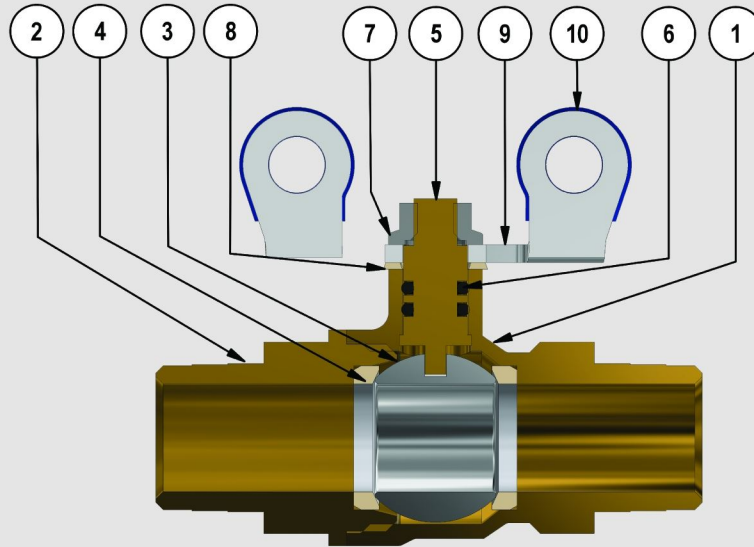

PARTS LIST					
ITEM	QTY	PART NAME	نام قطعه	MATERIAL	جنس
1	1	Body	بدنه	Brass	برنج
2	1	Body cap	کلاهک	Brass	برنج
3	1	Ball	توپی	Brass (Nickel-chrome plated)	برنج با روکش نیکل و کروم
4	2	Ball seat	نشیمنگاه توپی	PTFE	تفلون
5	1	Stem	ساقه	Brass	برنج
6	2	O-ring	اورینگ	NBR	لاستیک
7	1	Nut	مهره واشر دار	Galvanized steel	آهن گالوانیزه شده
8	1	Thrust washer	واشر	Polyethylene	پلی اتیلن
9	1	Handle	دسته	Galvanized steel	آهن گالوانیزه شده
10	1	Handle's cover	روکش دسته	PVC	پی وی سی