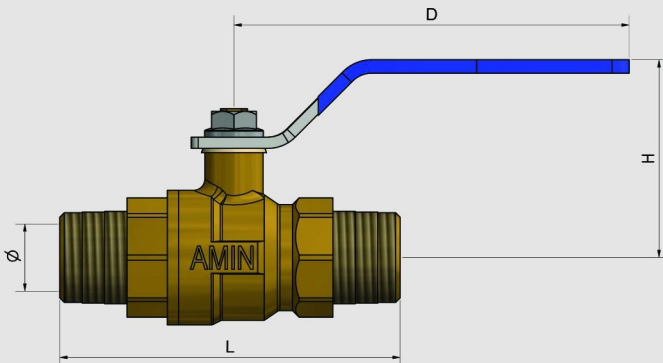

SIZE (Inch)	DIM (mm)	Ø	L	H	D	Q.IN BOX
3/8	11.5	11.5	49.6	41.8	86	50(5X10)
1/2	11.5	11.5	58,6	41.5	86	50(5X10)
1/2 F	15	15	64	44	86	40(5X8)
3/4	15	15	64	44	86	40(5X8)
3/4 F	20	20	69.8	49.8	90.8	25(5X5)
1	20	20	78	49.8	90.8	25(5X5)
1 E	20	20	79	100,3	101	15(3X5)
1 F	25	25	84	56.3	90.8	20(4X5)
1 1/4	25	25	82.6	56.8	117.1	16(4X4)
1 1/2	32	32	94	63,6	132.1	10(2X5)
2	40	40	115,6	74,8	141.2	8(2X4)

SIZE (Inch)	DIM (mm)	Ø	L	H	D	Q.IN BOX
1 L	20	20	78	42.5	35	25(5X5)
1 1/2 L	32	32	94	58	42,8	10(2X5)

Water ball valve / شیر آب توپی

SIZE (Inch)	DIM (mm)	Ø	L	H	D	Q.IN BOX
1/2 WT		15	65,7	43,9	86	50(5X10)

SIZE (Inch)	DIM (mm)	Ø	L	H	D	Q.IN BOX
1/2 W		15	53.7	43,9	86	50(5X10)
3/4 W		20	63.8	49.8	90.8	40(5X8)

SIZE (Inch)	DIM (mm)	Ø	L	H	D	Q.IN BOX
1/2 WT2		15	75,9	43,9	86	50(5X10)

Water ball valve / شیر آب توپی

SIZE (Inch)	DIM (mm)	Ø	L	H	D	Q.IN BOX
1/2 WT	15	15	65,7	45.4	26.7	50(5X10)

SIZE (Inch)	DIM (mm)	Ø	L	H	D	Q.IN BOX
1/2 W	15	15	53.7	45.4	26.7	50(5X10)
3/4 W	20	20	63.8	56.4	35	40(5X8)