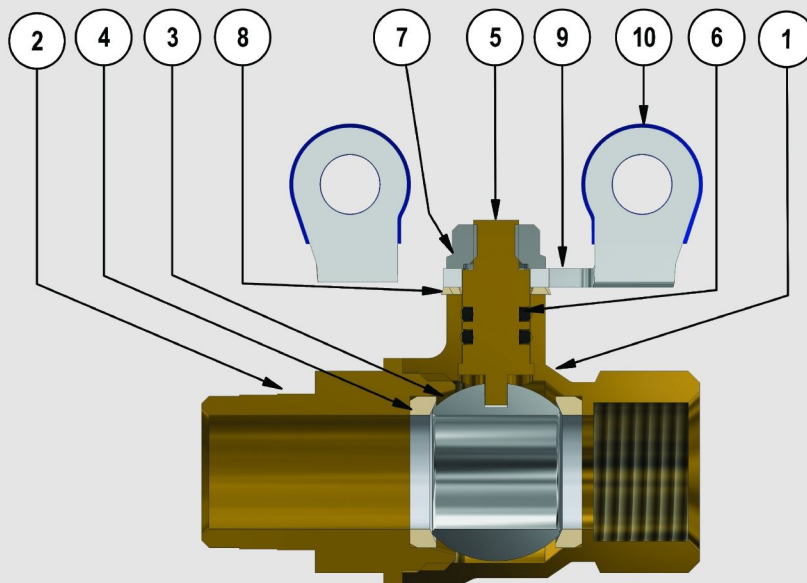

PARTS LIST					
ITEM	QTY	PART NAME	نام قطعه	MATERIAL	جنس
1	1	Body	بدنه	Brass	برنج
2	1	Body cap	کلاهک	Brass	برنج
3	1	Ball	توپی	Brass (Nickel-chrome plated)	برنج با روکش نیکل و کروم
4	2	Ball seat	نشیمنگاه توپی	PTFE	تفلون
5	1	Stem	ساقه	Brass	برنج
6	2	O-ring	اورینگ	NBR	لاستیک
7	1	Nut	مه‌ره واشر دار	Galvanized steel	آهن گالوانیزه شده
8	1	Thrust washer	واشر	Polyethylene	پلی اتیلن
9	1	Handle	دسته	Galvanized steel	آهن گالوانیزه شده
10	1	Handle's cover	روکش دسته	PVC	پی وی سی