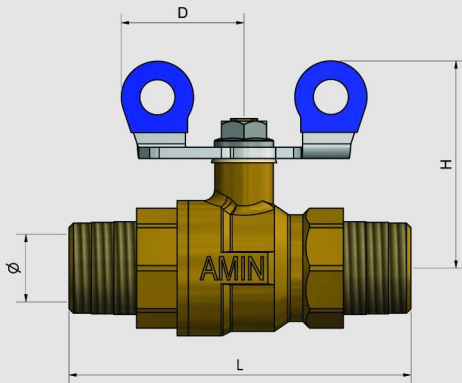

SIZE (Inch)	DIM (mm)	Ø	L	H	D	Q.IN BOX
1 L	20	20	78	42.5	35	25(5X5)
1 1/2 L	32	32	94	58	42,8	10(2X5)

Water ball valve / شیر آب توپی

SIZE (Inch)	DIM (mm)	Ø	L	H	D	Q.IN BOX
1/2 WT		15	65,7	43,9	86	50(5X10)

SIZE (Inch)	DIM (mm)	Ø	L	H	D	Q.IN BOX
1/2 W		15	53.7	43,9	86	50(5X10)
3/4 W		20	63.8	49.8	90.8	40(5X8)

SIZE (Inch)	DIM (mm)	Ø	L	H	D	Q.IN BOX
1/2 WT2		15	75,9	43,9	86	50(5X10)

Water ball valve / شیر آب توپی

SIZE (Inch)	DIM (mm)	Ø	L	H	D	Q.IN BOX
1/2 WT	15	15	65,7	45.4	26.7	50(5X10)

SIZE (Inch)	DIM (mm)	Ø	L	H	D	Q.IN BOX
1/2 W	15	15	53.7	45.4	26.7	50(5X10)
3/4 W	20	20	63.8	56.4	35	40(5X8)

SIZE (Inch)	DIM (mm)	Ø	L	H	D	Q.IN BOX
1/2 WT2	15	15	75,9	45.4	26.7	50(5X10)

PARTS LIST					
ITEM	QTY	PART NAME	نام قطعه	MATERIAL	جنس
1	1	Body	بدنه	Brass	برنج
2	1	Body cap	کلاهک	Brass	برنج
3	1	Ball	توپی	Brass (Nickel-chrome plated)	برنج با روکش نیکل و کروم
4	2	Ball seat	نشیمنگاه توپی	PTFE	تفلون
5	1	Stem	ساقه	Brass	برنج
6	2	O-ring	اورینگ	NBR	لاستیک
7	1	Nut	مهره واشر دار	Galvanized steel	آهن گالوانیزه شده
8	1	Thrust washer	واشر	Polyethylene	پلی اتیلن
9	1	Handle	دسته	Galvanized steel	آهن گالوانیزه شده
10	1	Handle's cover	روکش دسته	PVC	پی وی سی

Gas Ball Valve T- Handle

شیر گاز توپی دسته دو طرفه

PARTS LIST					
ITEM	QTY	PART NAME	نام قطعه	MATERIAL	جنس
1	1	Body	بدنه	Brass	برنج
2	1	Body cap	کلاهک	Brass	برنج
3	1	Ball	توپی	Brass (Nickel-chrome plated)	برنج با روکش نیکل و کروم
4	2	Ball seat	نشیمنگاه توپی	PTFE	تفلون
5	1	Stem	ساقه	Brass	برنج
6	2	O-ring	اورینگ	NBR	لاستیک
7	1	Nut	مهره و اشردار	Galvanized steel	آهن گالوانیزه شده
8	1	Thrust washer	واشر	Polyethylene	پلی اتیلن
9	1	Handle	دسته	Galvanized steel	آهن گالوانیزه شده
10	1	Handle's cover	روکش دسته	PVC	پی وی سی