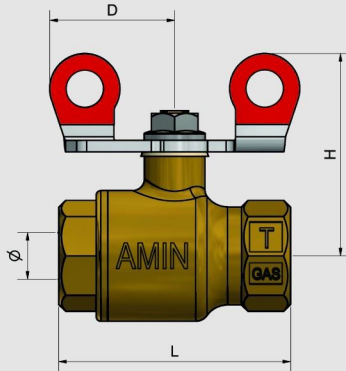

دسته اهرمی
مجرای کامل
Lever Handle
Full Bore

شیر گاز توپی / Gas ball valve

1 1/2 inch	1 1/4 inch	1 inch	
			<p>دسته اهرمی Lever Handle</p>
			<p>دسته اهرمی ساقه بلند Extended stem Lever Handle</p>
			<p>قفل شونده Lockable</p>
			<p>دسته اهرمی مجرای کامل Lever Handle Full Bore</p>

شیر گاز توپی / Gas ball valve

2 inch

دسته اهرمی
Lever Handle

شیر آب توپی / Water ball valve

دو طرف رو پیچ
Male to Male 1/2 inch

یک طرف رو پیچ
Male to Female 1/2 inch

1/2 inch

دسته اهرمی
Lever Handle

دسته دو طرفه
T-Handle

3/4 inch

دسته اهرمی
Lever Handle

Gas ball valve / شیرگاز توپی

SIZE (Inch)	DIM (mm)	Ø	L	H	D	Q.IN BOX
3/8	11.5	11.5	49.6	43.3	26.7	50(5X10)
1/2	11.5	11.5	58,6	43.1	30	50(5X10)
1/2 F	15	15	64	45.6	30	40(5X8)
3/4	15	15	64	45.6	30	40(5X8)
1	20	20	77.8	56.4	35	25(5X5)