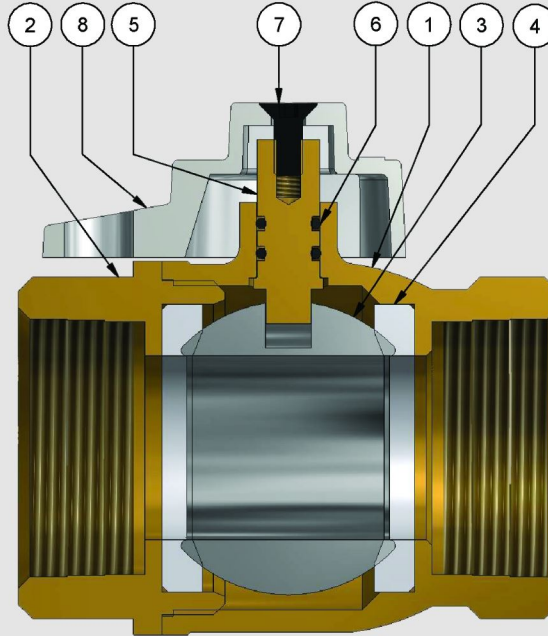

SIZE (Inch)	DIM (mm)	Ø	L	H	D	Q.IN BOX
1/2 WT2		15	75,9	43,9	86	50(5X10)

Water ball valve / شیر آب توپی

SIZE (Inch)	DIM (mm)	Ø	L	H	D	Q.IN BOX
1/2 WT	15	15	65,7	45.4	26.7	50(5X10)

SIZE (Inch)	DIM (mm)	Ø	L	H	D	Q.IN BOX
1/2 W	15	15	53.7	45.4	26.7	50(5X10)
3/4 W	20	20	63.8	56.4	35	40(5X8)

SIZE (Inch)	DIM (mm)	Ø	L	H	D	Q.IN BOX
1/2 WT2	15	15	75,9	45.4	26.7	50(5X10)

PARTS LIST					
ITEM	QTY	PART NAME	نام قطعه	MATERIAL	جنس
1	1	Body	بدنه	Brass	برنج
2	1	Body cap	کلاهک	Brass	برنج
3	1	Ball	توپی	Brass (Nickel-chrome plated)	برنج با روکش نیکل و کروم
4	2	Ball seat	نشیمنگاه توپی	PTFE	تفلون
5	1	Stem	ساقه	Brass	برنج
6	2	O-ring	اورینگ	NBR	لاستیک
7	1	Nut	مهره واشر دار	Galvanized steel	آهن گالوانیزه شده
8	1	Thrust washer	واشر	Polyethylene	پلی اتیلن
9	1	Handle	دسته	Galvanized steel	آهن گالوانیزه شده
10	1	Handle's cover	روکش دسته	PVC	پی وی سی

Gas Ball Valve T- Handle

شیر گاز توپی دسته دو طرفه

PARTS LIST					
ITEM	QTY	PART NAME	نام قطعه	MATERIAL	جنس
1	1	Body	بدنه	Brass	برنج
2	1	Body cap	کلاهک	Brass	برنج
3	1	Ball	توپی	Brass (Nickel-chrome plated)	برنج با روکش نیکل و کروم
4	2	Ball seat	نشیمنگاه توپی	PTFE	تفلون
5	1	Stem	ساقه	Brass	برنج
6	2	O-ring	اورینگ	NBR	لاستیک
7	1	Nut	مهره و اشردار	Galvanized steel	آهن گالوانیزه شده
8	1	Thrust washer	واشر	Polyethylene	پلی اتیلن
9	1	Handle	دسته	Galvanized steel	آهن گالوانیزه شده
10	1	Handle's cover	روکش دسته	PVC	پی وی سی

PARTS LIST					
ITEM	QTY	PART NAME	نام قطعه	MATERIAL	جنس
1	1	Body	بدنه	Brass	برنج
2	1	Body cap	کلاهک	Brass	برنج
3	1	Ball	توپی	Brass (Nickel-chrome plated)	برنج با روکش نیکل و کروم
4	2	Ball seat	نشیمنگاه توپی	PTFE	تفلون
5	1	Stem	ساقه	Brass	برنج
6	2	O-ring	اورینگ	NBR	لاستیک
7	1	Screw	پیچ	Steel	آهن
8	1	Handle	دسته	Zamak	زاماک