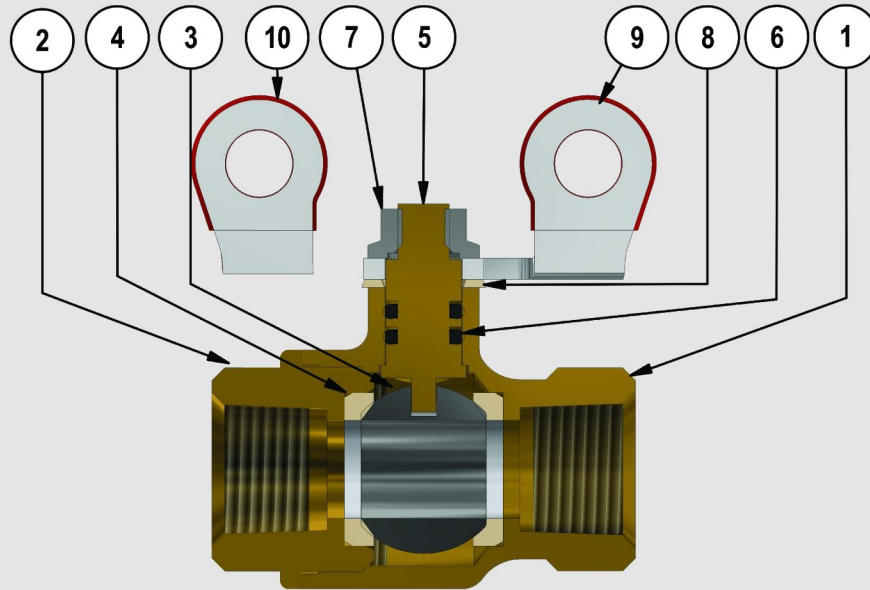

Gas Ball Valve T- Handle

شیر گاز توپی دسته دو طرفه

PARTS LIST					
ITEM	QTY	PART NAME	نام قطعه	MATERIAL	جنس
1	1	Body	بدنه	Brass	برنج
2	1	Body cap	کلاهک	Brass	برنج
3	1	Ball	توپی	Brass (Nickel-chrome plated)	برنج با روکش نیکل و کروم
4	2	Ball seat	نشیمنگاه توپی	PTFE	تفلون
5	1	Stem	ساقه	Brass	برنج
6	2	O-ring	اورینگ	NBR	لاستیک
7	1	Nut	مهره و اشردار	Galvanized steel	آهن گالوانیزه شده
8	1	Thrust washer	واشر	Polyethylene	پلی اتیلن
9	1	Handle	دسته	Galvanized steel	آهن گالوانیزه شده
10	1	Handle's cover	روکش دسته	PVC	پی وی سی