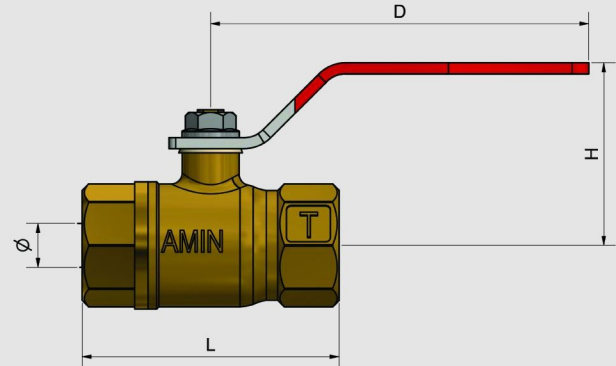

دسته اهرمی
مجرای کامل
Lever Handle
Full Bore

شیر گاز توپی / Gas ball valve

1 1/2 inch	1 1/4 inch	1 inch	
			<p>دسته اهرمی Lever Handle</p>
			<p>دسته اهرمی ساقه بلند Extended stem Lever Handle</p>
			<p>قفل شونده Lockable</p>
			<p>دسته اهرمی مجرای کامل Lever Handle Full Bore</p>

شیر گاز توپی / Gas ball valve

2 inch

دسته اهرمی
Lever Handle

شیر آب توپی / Water ball valve

دو طرف رو پیچ
Male to Male 1/2 inch

یک طرف رو پیچ
Male to Female 1/2 inch

1/2 inch

دسته اهرمی
Lever Handle

دسته دو طرفه
T-Handle

3/4 inch

دسته اهرمی
Lever Handle

Gas ball valve / شیرگاز توپی

SIZE (Inch)	DIM (mm)	Ø	L	H	D	Q.IN BOX
3/8	11.5	11.5	49.6	43.3	26.7	50(5X10)
1/2	11.5	11.5	58,6	43.1	30	50(5X10)
1/2 F	15	15	64	45.6	30	40(5X8)
3/4	15	15	64	45.6	30	40(5X8)
1	20	20	77.8	56.4	35	25(5X5)