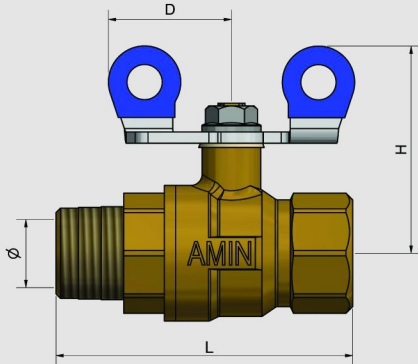

SIZE (Inch)	DIM (mm)	Ø	L	H	D	Q.IN BOX
3/8	11.5	11.5	49.6	41.8	86	50(5X10)
1/2	11.5	11.5	58,6	41.5	86	50(5X10)
1/2 F	15	15	64	44	86	40(5X8)
3/4	15	15	64	44	86	40(5X8)
3/4 F	20	20	69.8	49.8	90.8	25(5X5)
1	20	20	78	49.8	90.8	25(5X5)
1 E	20	20	79	100,3	101	15(3X5)
1 F	25	25	84	56.3	90.8	20(4X5)
1 1/4	25	25	82.6	56.8	117.1	16(4X4)
1 1/2	32	32	94	63,6	132.1	10(2X5)
2	40	40	115,6	74,8	141.2	8(2X4)

SIZE (Inch)	DIM (mm)	Ø	L	H	D	Q.IN BOX
1 L	20	20	78	42.5	35	25(5X5)
1 1/2 L	32	32	94	58	42,8	10(2X5)

Water ball valve / شیر آب توپی

SIZE (Inch)	DIM (mm)	Ø	L	H	D	Q.IN BOX
1/2 WT		15	65,7	43,9	86	50(5X10)

SIZE (Inch)	DIM (mm)	Ø	L	H	D	Q.IN BOX
1/2 W		15	53.7	43,9	86	50(5X10)
3/4 W		20	63.8	49.8	90.8	40(5X8)

SIZE (Inch)	DIM (mm)	Ø	L	H	D	Q.IN BOX
1/2 WT2		15	75,9	43,9	86	50(5X10)

Water ball valve / شیر آب توپی

SIZE (Inch)	DIM (mm)	Ø	L	H	D	Q.IN BOX
1/2 WT	15	15	65,7	45.4	26.7	50(5X10)

SIZE (Inch)	DIM (mm)	Ø	L	H	D	Q.IN BOX
1/2 W	15	15	53.7	45.4	26.7	50(5X10)
3/4 W	20	20	63.8	56.4	35	40(5X8)

SIZE (Inch)	DIM (mm)	Ø	L	H	D	Q.IN BOX
1/2 WT2	15	15	75,9	45.4	26.7	50(5X10)

PARTS LIST					
ITEM	QTY	PART NAME	نام قطعه	MATERIAL	جنس
1	1	Body	بدنه	Brass	برنج
2	1	Body cap	کلاهک	Brass	برنج
3	1	Ball	توپی	Brass (Nickel-chrome plated)	برنج با روکش نیکل و کروم
4	2	Ball seat	نشیمنگاه توپی	PTFE	تفلون
5	1	Stem	ساقه	Brass	برنج
6	2	O-ring	اورینگ	NBR	لاستیک
7	1	Nut	مهره واشر دار	Galvanized steel	آهن گالوانیزه شده
8	1	Thrust washer	واشر	Polyethylene	پلی اتیلن
9	1	Handle	دسته	Galvanized steel	آهن گالوانیزه شده
10	1	Handle's cover	روکش دسته	PVC	پی وی سی