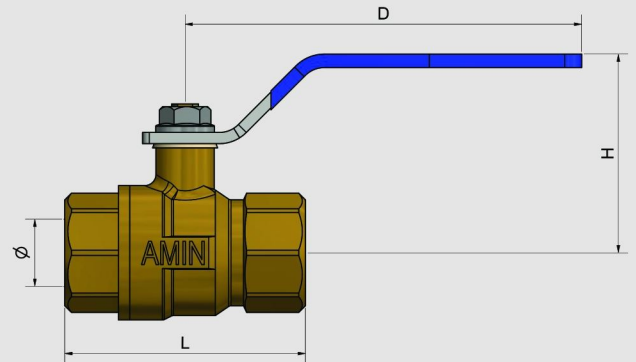

دسته دو طرفه
T-Handle

3/4 inch

دسته اهرمی
Lever Handle

Gas ball valve / شیرگاز توپی

SIZE (Inch)	DIM (mm)	Ø	L	H	D	Q.IN BOX
3/8	11.5	11.5	49.6	43.3	26.7	50(5X10)
1/2	11.5	11.5	58,6	43.1	30	50(5X10)
1/2 F	15	15	64	45.6	30	40(5X8)
3/4	15	15	64	45.6	30	40(5X8)
1	20	20	77.8	56.4	35	25(5X5)

SIZE (Inch)	DIM (mm)	Ø	L	H	D	Q.IN BOX
3/8	11.5	11.5	49.6	41.8	86	50(5X10)
1/2	11.5	11.5	58,6	41.5	86	50(5X10)
1/2 F	15	15	64	44	86	40(5X8)
3/4	15	15	64	44	86	40(5X8)
3/4 F	20	20	69.8	49.8	90.8	25(5X5)
1	20	20	78	49.8	90.8	25(5X5)
1 E	20	20	79	100,3	101	15(3X5)
1 F	25	25	84	56.3	90.8	20(4X5)
1 1/4	25	25	82.6	56.8	117.1	16(4X4)
1 1/2	32	32	94	63,6	132.1	10(2X5)
2	40	40	115,6	74,8	141.2	8(2X4)

SIZE (Inch)	DIM (mm)	Ø	L	H	D	Q.IN BOX
1 L	20	20	78	42.5	35	25(5X5)
1 1/2 L	32	32	94	58	42,8	10(2X5)

Water ball valve / شیر آب توپی

SIZE (Inch)	DIM (mm)	Ø	L	H	D	Q.IN BOX
1/2 WT		15	65,7	43,9	86	50(5X10)

SIZE (Inch)	DIM (mm)	Ø	L	H	D	Q.IN BOX
1/2 W		15	53.7	43,9	86	50(5X10)
3/4 W		20	63.8	49.8	90.8	40(5X8)

SIZE (Inch)	DIM (mm)	Ø	L	H	D	Q.IN BOX
1/2 WT2		15	75,9	43,9	86	50(5X10)

Water ball valve / شیر آب توپی

SIZE (Inch)	DIM (mm)	Ø	L	H	D	Q.IN BOX
1/2 WT	15	15	65,7	45.4	26.7	50(5X10)

SIZE (Inch)	DIM (mm)	Ø	L	H	D	Q.IN BOX
1/2 W	15	15	53.7	45.4	26.7	50(5X10)
3/4 W	20	20	63.8	56.4	35	40(5X8)