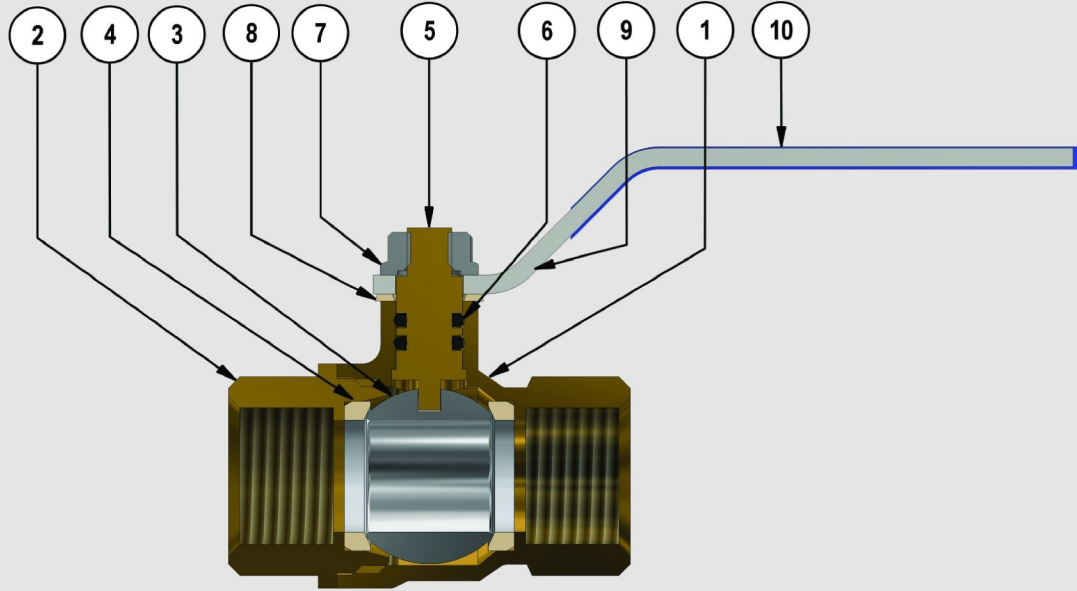

PARTS LIST					
ITEM	QTY	PART NAME	نام قطعه	MATERIAL	جنس
1	1	Body	بدنه	Brass	برنج
2	1	Body cap	کلاهک	Brass	برنج
3	1	Ball	توپی	Brass (Nickel-chrome plated)	برنج با روکش نیکل و کروم
4	2	Ball seat	نشیمگاه توپی	PTFE	تفلون
5	1	Stem	ساقه	Brass	برنج
6	2	O-ring	اورینگ	NBR	لاستیک
7	1	Nut	مهره و اشردار	Galvanized steel	آهن گالوانیزه شده
8	1	Thrust washer	واشر	Polyethylene	پلی اتیلن
9	1	Handle	دسته	Galvanized steel	آهن گالوانیزه شده
10	1	Handle's cover	روکش دسته	PVC	پی وی سی