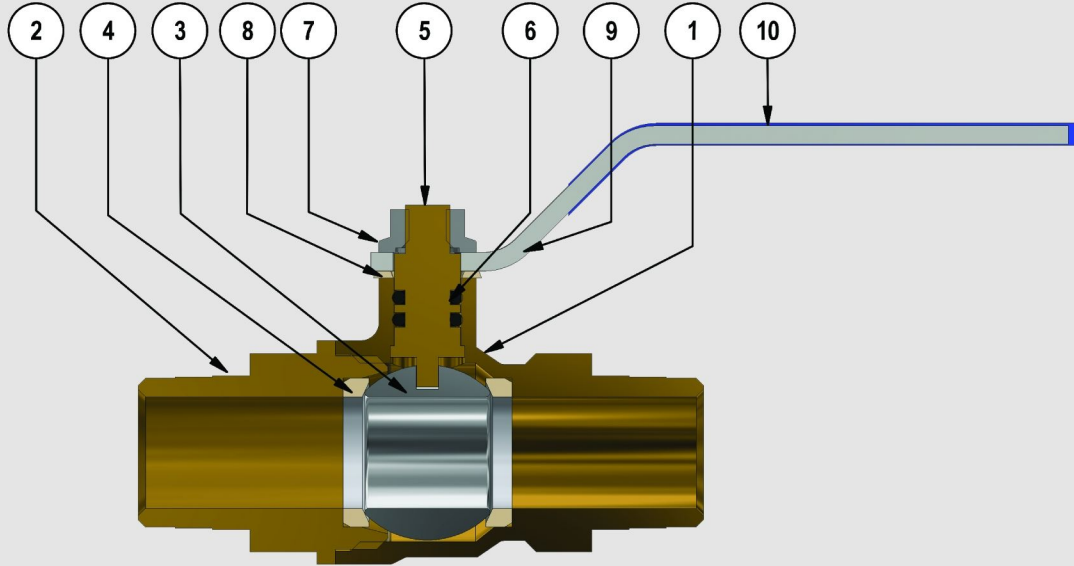

PARTS LIST					
ITEM	QTY	PART NAME	نام قطعه	MATERIAL	جنس
1	1	Body	بدنه	Brass	برنج
2	1	Body cap	کلاهک	Brass	برنج
3	1	Ball	توپی	Brass (Nickel-chrome plated)	برنج با روکش نیکل و کروم
4	2	Ball seat	نشیمنگاه توپی	PTFE	تفلون
5	1	Stem	ساقه	Brass	برنج
6	2	O-ring	اورینگ	NBR	لاستیک
7	1	Nut	مهره واشردار	Galvanized steel	آهن گالوانیزه شده
8	1	Thrust washer	واشر	Polyethylene	پلی اتیلن
9	1	Handle	دسته	Galvanized steel	آهن گالوانیزه شده
10	1	Handle's cover	روکش دسته	PVC	پی وی سی