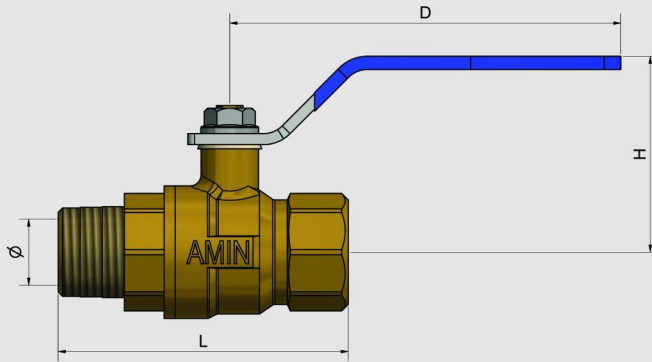

شیر گاز توپی / Gas ball valve

2 inch

دسته اهرمی
Lever Handle

شیر آب توپی / Water ball valve

دو طرف رو پیچ
Male to Male 1/2 inch

یک طرف رو پیچ
Male to Female 1/2 inch

1/2 inch

دسته اهرمی
Lever Handle

دسته دو طرفه
T-Handle

3/4 inch

دسته اهرمی
Lever Handle

Gas ball valve / شیرگاز توپی

SIZE (Inch)	DIM (mm)	Ø	L	H	D	Q.IN BOX
3/8	11.5	11.5	49.6	43.3	26.7	50(5X10)
1/2	11.5	11.5	58,6	43.1	30	50(5X10)
1/2 F	15	15	64	45.6	30	40(5X8)
3/4	15	15	64	45.6	30	40(5X8)
1	20	20	77.8	56.4	35	25(5X5)

SIZE (Inch)	DIM (mm)	Ø	L	H	D	Q.IN BOX
3/8	11.5	11.5	49.6	41.8	86	50(5X10)
1/2	11.5	11.5	58,6	41.5	86	50(5X10)
1/2 F	15	15	64	44	86	40(5X8)
3/4	15	15	64	44	86	40(5X8)
3/4 F	20	20	69.8	49.8	90.8	25(5X5)
1	20	20	78	49.8	90.8	25(5X5)
1 E	20	20	79	100,3	101	15(3X5)
1 F	25	25	84	56.3	90.8	20(4X5)
1 1/4	25	25	82.6	56.8	117.1	16(4X4)
1 1/2	32	32	94	63,6	132.1	10(2X5)
2	40	40	115,6	74,8	141.2	8(2X4)

SIZE (Inch)	DIM (mm)	Ø	L	H	D	Q.IN BOX
1 L	20	20	78	42.5	35	25(5X5)
1 1/2 L	32	32	94	58	42,8	10(2X5)

Water ball valve / شیر آب توپی

SIZE (Inch)	DIM (mm)	Ø	L	H	D	Q.IN BOX
1/2 WT		15	65,7	43,9	86	50(5X10)

SIZE (Inch)	DIM (mm)	Ø	L	H	D	Q.IN BOX
1/2 W		15	53.7	43,9	86	50(5X10)
3/4 W		20	63.8	49.8	90.8	40(5X8)