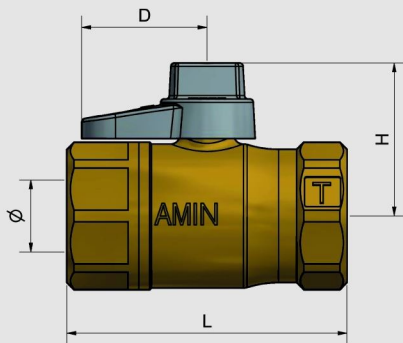

SIZE (Inch)	DIM (mm)	Ø	L	H	D	Q.IN BOX
1 L	20	20	78	42.5	35	25(5X5)
1 1/2 L	32	32	94	58	42,8	10(2X5)