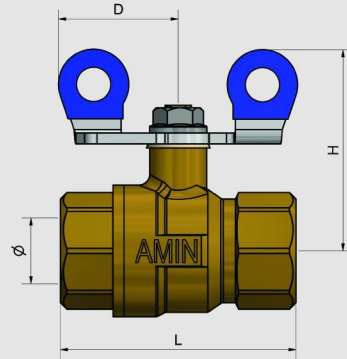

SIZE (Inch)	DIM (mm)	Ø	L	H	D	Q.IN BOX
3/8	11.5	11.5	49.6	41.8	86	50(5X10)
1/2	11.5	11.5	58,6	41.5	86	50(5X10)
1/2 F	15	15	64	44	86	40(5X8)
3/4	15	15	64	44	86	40(5X8)
3/4 F	20	20	69.8	49.8	90.8	25(5X5)
1	20	20	78	49.8	90.8	25(5X5)
1 E	20	20	79	100,3	101	15(3X5)
1 F	25	25	84	56.3	90.8	20(4X5)
1 1/4	25	25	82.6	56.8	117.1	16(4X4)
1 1/2	32	32	94	63,6	132.1	10(2X5)
2	40	40	115,6	74,8	141.2	8(2X4)

SIZE (Inch)	DIM (mm)	Ø	L	H	D	Q.IN BOX
1 L	20	20	78	42.5	35	25(5X5)
1 1/2 L	32	32	94	58	42,8	10(2X5)

Water ball valve / شیر آب توپی

SIZE (Inch)	DIM (mm)	Ø	L	H	D	Q.IN BOX
1/2 WT		15	65,7	43,9	86	50(5X10)

SIZE (Inch)	DIM (mm)	Ø	L	H	D	Q.IN BOX
1/2 W		15	53.7	43,9	86	50(5X10)
3/4 W		20	63.8	49.8	90.8	40(5X8)

SIZE (Inch)	DIM (mm)	Ø	L	H	D	Q.IN BOX
1/2 WT2		15	75,9	43,9	86	50(5X10)

Water ball valve / شیر آب توپی

SIZE (Inch)	DIM (mm)	Ø	L	H	D	Q.IN BOX
1/2 WT	15	15	65,7	45.4	26.7	50(5X10)

SIZE (Inch)	DIM (mm)	Ø	L	H	D	Q.IN BOX
1/2 W	15	15	53.7	45.4	26.7	50(5X10)
3/4 W	20	20	63.8	56.4	35	40(5X8)

SIZE (Inch)	DIM (mm)	Ø	L	H	D	Q.IN BOX
1/2 WT2	15	15	75,9	45.4	26.7	50(5X10)

PARTS LIST					
ITEM	QTY	PART NAME	نام قطعه	MATERIAL	جنس
1	1	Body	بدنه	Brass	برنج
2	1	Body cap	کلاهک	Brass	برنج
3	1	Ball	توپی	Brass (Nickel-chrome plated)	برنج با روکش نیکل و کروم
4	2	Ball seat	نشیمنگاه توپی	PTFE	تفلون
5	1	Stem	ساقه	Brass	برنج
6	2	O-ring	اورینگ	NBR	لاستیک
7	1	Nut	مهره واشر دار	Galvanized steel	آهن گالوانیزه شده
8	1	Thrust washer	واشر	Polyethylene	پلی اتیلن
9	1	Handle	دسته	Galvanized steel	آهن گالوانیزه شده
10	1	Handle's cover	روکش دسته	PVC	پی وی سی