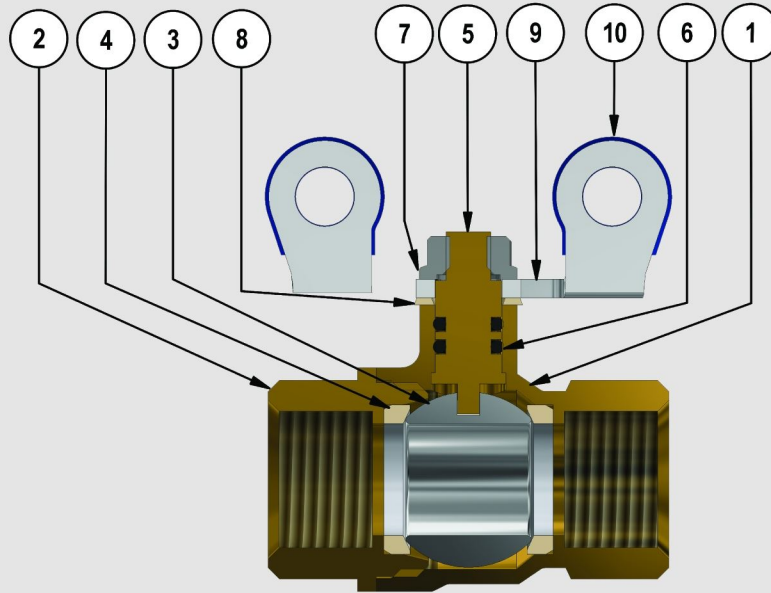

PARTS LIST					
ITEM	QTY	PART NAME	نام قطعه	MATERIAL	جنس
1	1	Body	بدنه	Brass	برنج
2	1	Body cap	کلاهک	Brass	برنج
3	1	Ball	توپی	Brass (Nickel-chrome plated)	برنج با روکش نیکل و کروم
4	2	Ball seat	نشیمگاه توپی	PTFE	تفلون
5	1	Stem	ساقه	Brass	برنج
6	2	O-ring	اورینگ	NBR	لاستیک
7	1	Nut	مهره و اشردار	Galvanized steel	آهن گالوانیزه شده
8	1	Thrust washer	واشر	Polyethylene	پلی اتیلن
9	1	Handle	دسته	Galvanized steel	آهن گالوانیزه شده
10	1	Handle's cover	روکش دسته	PVC	پی وی سی