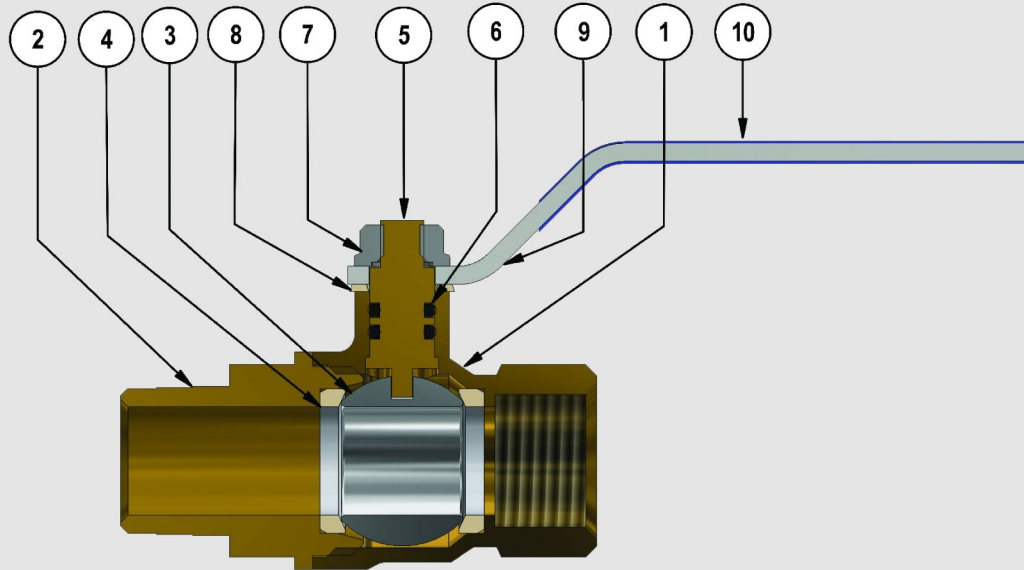

PARTS LIST					
ITEM	QTY	PART NAME	نام قطعه	MATERIAL	جنس
1	1	Body	بدنه	Brass	برنج
2	1	Body cap	کلاهک	Brass	برنج
3	1	Ball	توپی	Brass (Nickel-chrome plated)	برنج با روکش نیکل و کروم
4	2	Ball seat	نشیمنگاه توپی	PTFE	تفلون
5	1	Stem	ساقه	Brass	برنج
6	2	O-ring	اورینگ	NBR	لاستیک
7	1	Nut	مهره واشردار	Galvanized steel	آهن گالوانیزه شده
8	1	Thrust washer	واشر	Polyethylene	پلی اتیلن
9	1	Handle	دسته	Galvanized steel	آهن گالوانیزه شده
10	1	Handle's cover	روکش دسته	PVC	پی وی سی