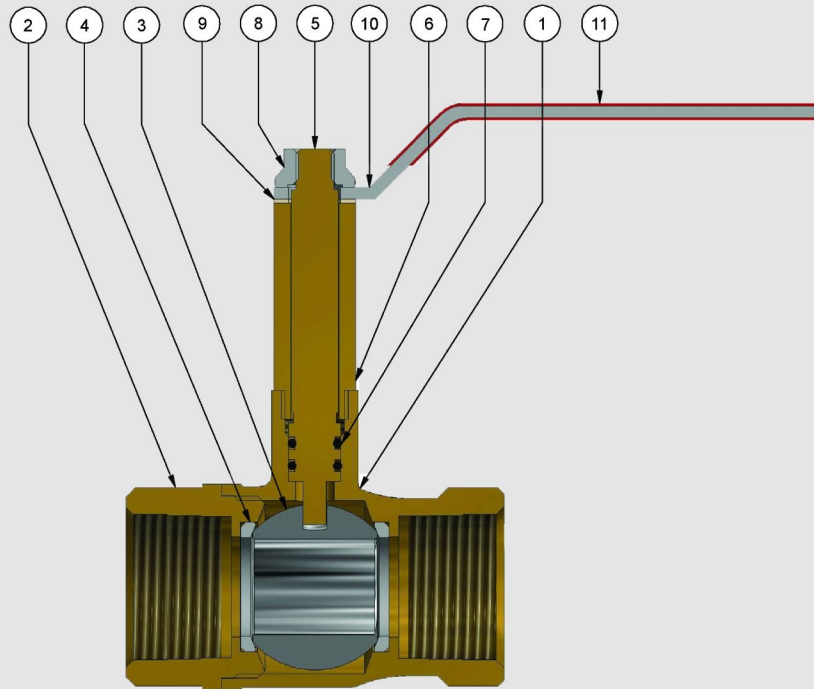

SIZE (Inch)	DIM (mm)	Ø	L	H	D	Q.IN BOX
1/2 WT2	15	15	75,9	45.4	26.7	50(5X10)

PARTS LIST					
ITEM	QTY	PART NAME	نام قطعه	MATERIAL	جنس
1	1	Body	بدنه	Brass	برنج
2	1	Body cap	کلاهک	Brass	برنج
3	1	Ball	توپی	Brass (Nickel-chrome plated)	برنج با روکش نیکل و کروم
4	2	Ball seat	نشیمنگاه توپی	PTFE	تفلون
5	1	Stem	ساقه	Brass	برنج
6	2	O-ring	اورینگ	NBR	لاستیک
7	1	Nut	مهره واشر دار	Galvanized steel	آهن گالوانیزه شده
8	1	Thrust washer	واشر	Polyethylene	پلی اتیلن
9	1	Handle	دسته	Galvanized steel	آهن گالوانیزه شده
10	1	Handle's cover	روکش دسته	PVC	پی وی سی

Gas Ball Valve T- Handle

شیر گاز توپی دسته دو طرفه

PARTS LIST					
ITEM	QTY	PART NAME	نام قطعه	MATERIAL	جنس
1	1	Body	بدنه	Brass	برنج
2	1	Body cap	کلاهک	Brass	برنج
3	1	Ball	توپی	Brass (Nickel-chrome plated)	برنج با روکش نیکل و کروم
4	2	Ball seat	نشیمنگاه توپی	PTFE	تفلون
5	1	Stem	ساقه	Brass	برنج
6	2	O-ring	اورینگ	NBR	لاستیک
7	1	Nut	مهره و اشردار	Galvanized steel	آهن گالوانیزه شده
8	1	Thrust washer	واشر	Polyethylene	پلی اتیلن
9	1	Handle	دسته	Galvanized steel	آهن گالوانیزه شده
10	1	Handle's cover	روکش دسته	PVC	پی وی سی

PARTS LIST					
ITEM	QTY	PART NAME	نام قطعه	MATERIAL	جنس
1	1	Body	بدنه	Brass	برنج
2	1	Body cap	کلاهک	Brass	برنج
3	1	Ball	توپی	Brass (Nickel-chrome plated)	برنج با روکش نیکل و کروم
4	2	Ball seat	نشیمنگاه توپی	PTFE	تفلون
5	1	Stem	ساقه	Brass	برنج
6	2	O-ring	اورینگ	NBR	لاستیک
7	1	Screw	پیچ	Steel	آهن
8	1	Handle	دسته	Zamak	زاماک